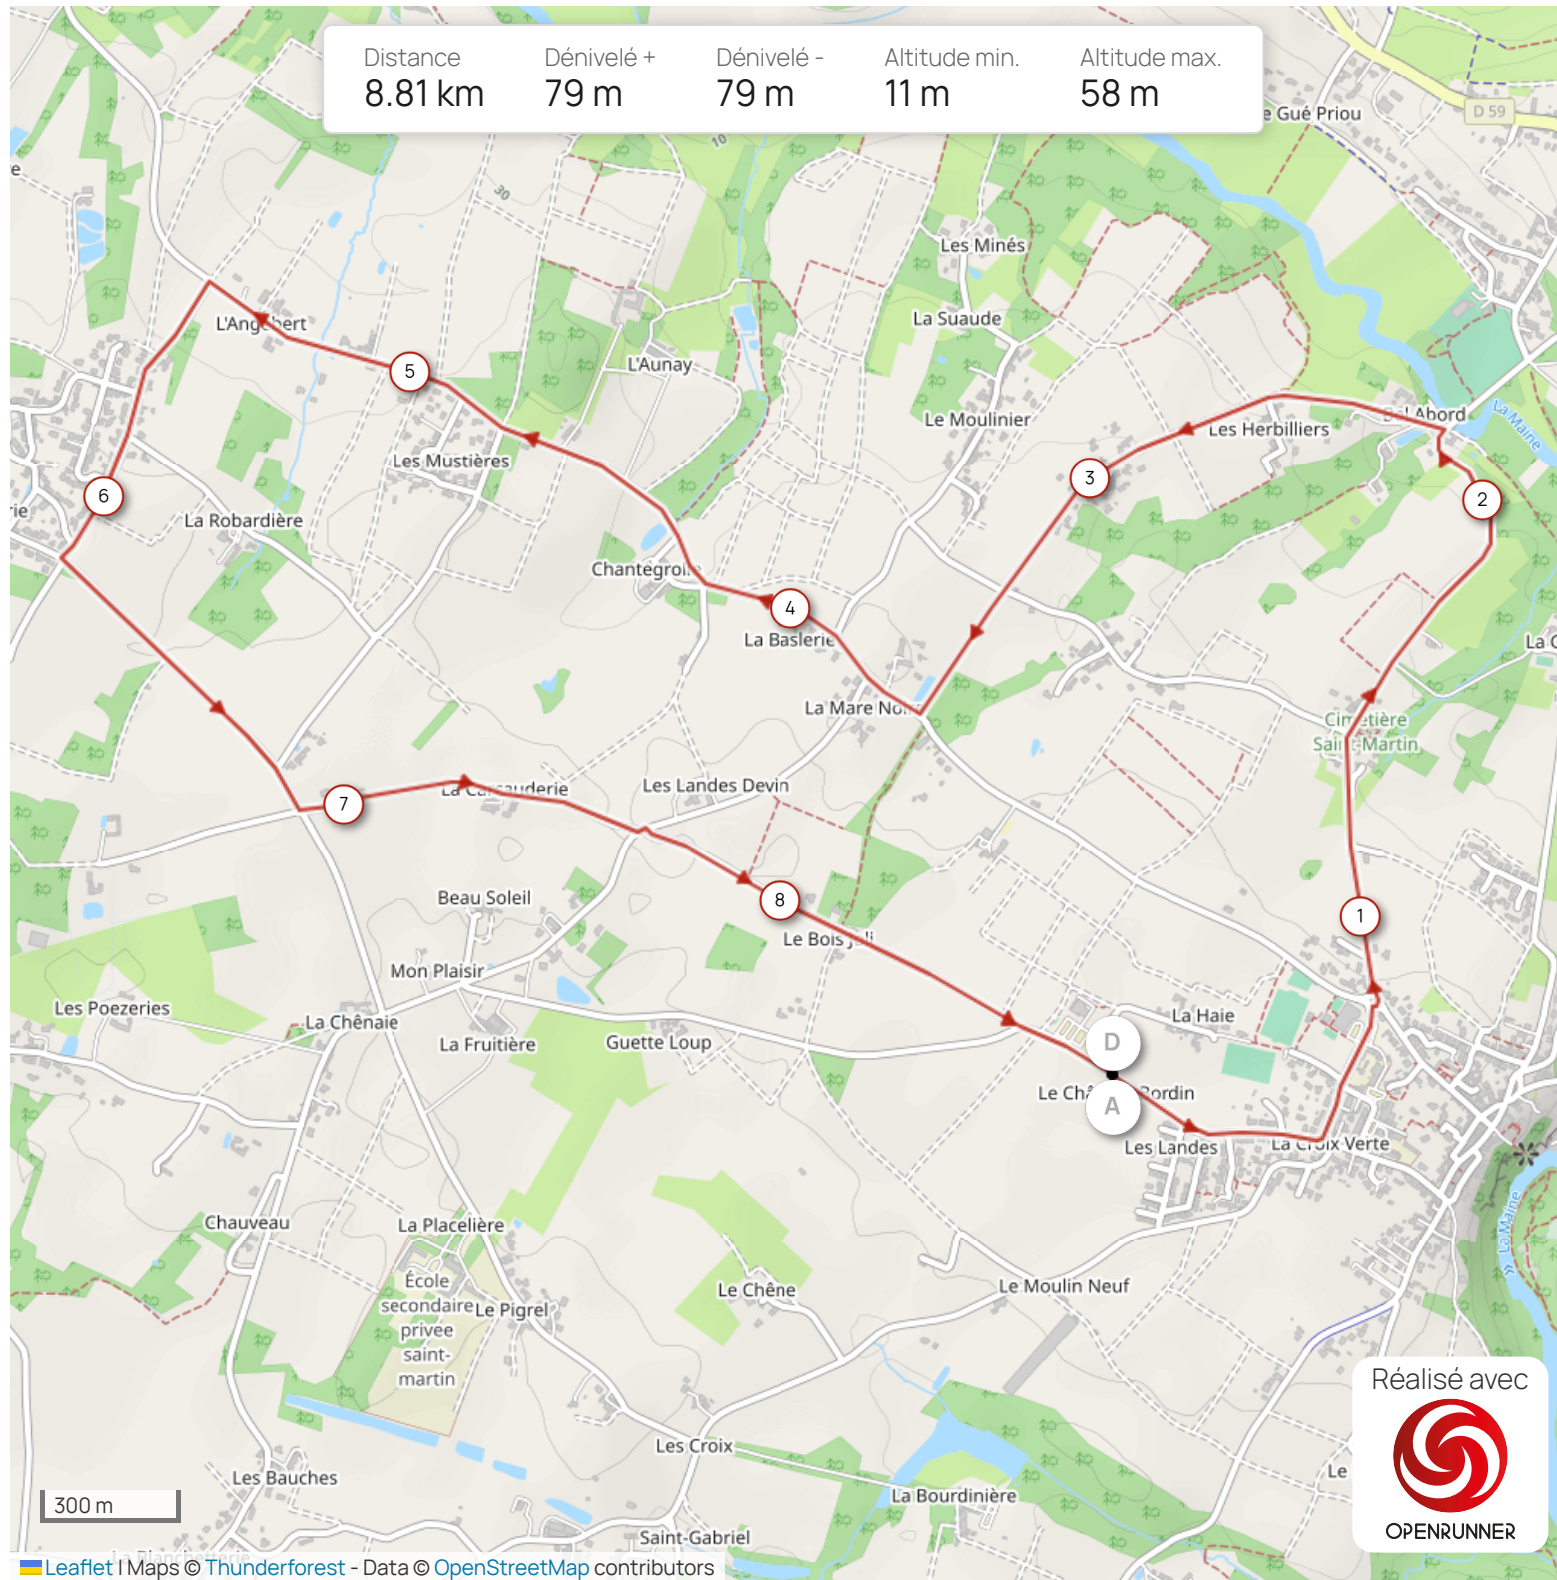

Distance	Dénivelé +	Dénivelé -	Altitude min.	Altitude max.
8.81 km	79 m	79 m	11 m	58 m

Réalisé avec

OPENRUNNER

Les informations sur les types de voies ne sont pas disponibles pour ce parcours.

En savoir plus